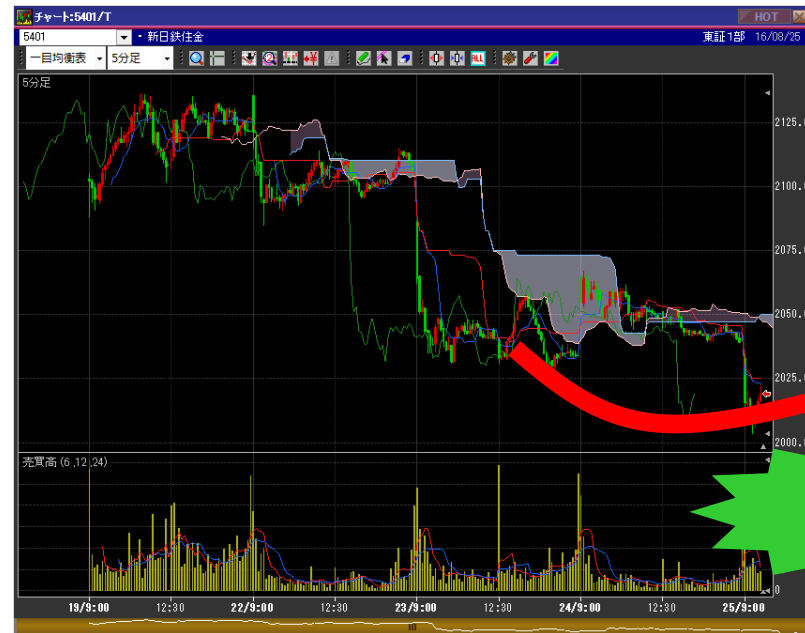

機能満載！発注システムが新登場！

既に告知しておりますシステムリニューアルにともない、新たなトレーディングシステムをリリースいたします。

新しいトレーディングシステムは豊富な機能を備え、初心者の方からベテランの方までトータルでサポートしたトレーディングツールとなっております。レイアウトが固定されていないので、発注画面やチャート、ランキングなど画面配置を自分好みにカスタマイズでき、登録した銘柄リストからのドラッグ&ドロップによる発注や板情報からの直接発注など自分の投資スタイルに合わせた機能が満載です。

- ✓ 取引画面を自分好みにカスタマイズ！
- ✓ 直感的な操作でサクサク発注！
- ✓ 充実のテクニカル指標が満載！

【リリース日程】
2016年10月上旬（予定）

機能満載！発注システムが新たに登場！

取引画面を自分好みにカスタマイズ！

レイアウトが固定されていないので、取引画面を自由にカスタマイズできます。自分だけの取引画面で、快適なお取引をご堪能ください。

直感的な操作でサクサク発注！

登録した銘柄リストからドラッグ&ドロップや、ダブルクリックですぐに注文が可能。板情報から直接発注もできますので、ストレスが軽減されます。

機能満載！発注システムが新たに登場！

充実のテクニカル指標が満載！

数十種類のテクニカル指標を搭載！チャートに線を描画したり、チャートから直接発注を行うこともできます。

現物買発注 ダイアログ:5401/T

5401 東証* 株 新日鉄住金

保証金買付可能額 規制あり

執行条件指定 | 詳細設定

数量 100 注文単位:100株

執行条件 通常 逆指値 OCO

なし 寄 引 不成

指値 2033.5 円 成行

【値幅制限:1540.5~2540.5円】

なし 利確 損切

注文期限 本日中

確認 キャンセル クリア

注文!