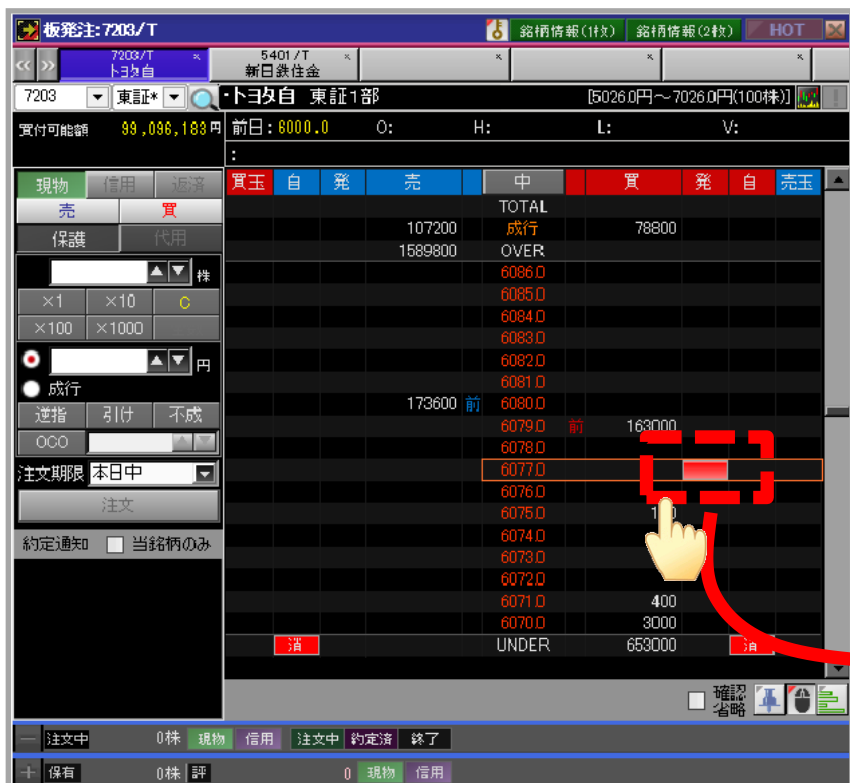

機能満載！発注システムが新登場！

既に告知しておりますシステムリニューアルにともない、新たなトレーディングシステムをリリースいたします。

新しいトレーディングシステムは豊富な機能を備え、初心者の方からベテランの方までトータルでサポートしたトレーディングツールとなっております。レイアウトが固定されていないので、発注画面やチャート、ランキングなど画面配置を自分好みにカスタマイズでき、登録した銘柄リストからのドラッグ&ドロップによる発注や板情報からの直接発注など自分の投資スタイルに合わせた機能が満載です。

- ✓ 取引画面を自分好みにカスタマイズ！
- ✓ 直感的な操作でサクサク発注！
- ✓ 充実のテクニカル指標が満載！

【リリース日程】
2016年10月上旬（予定）

機能満載！発注システムが新たに登場！

取引画面を自分好みにカスタマイズ！

レイアウトが固定されていないので、取引画面を自由にカスタマイズできます。自分だけの取引画面で、快適なお取引をご堪能ください。

直感的な操作でサクサク発注！

登録した銘柄リストからドラッグ&ドロップや、ダブルクリックですぐに注文が可能。板情報から直接発注もできますので、ストレスが軽減されます。

機能満載！発注システムが新たに登場！

充実のテクニカル指標が満載！

数十種類のテクニカル指標を搭載！チャートに線を描画したり、チャートから直接発注を行うこともできます。

現物買発注 ダイアログ:5401/T

5401 東証* 株 新日鉄住金

保証金買付可能額 規制あり

執行条件指定 | 詳細設定

数量 100 注文単位:100株