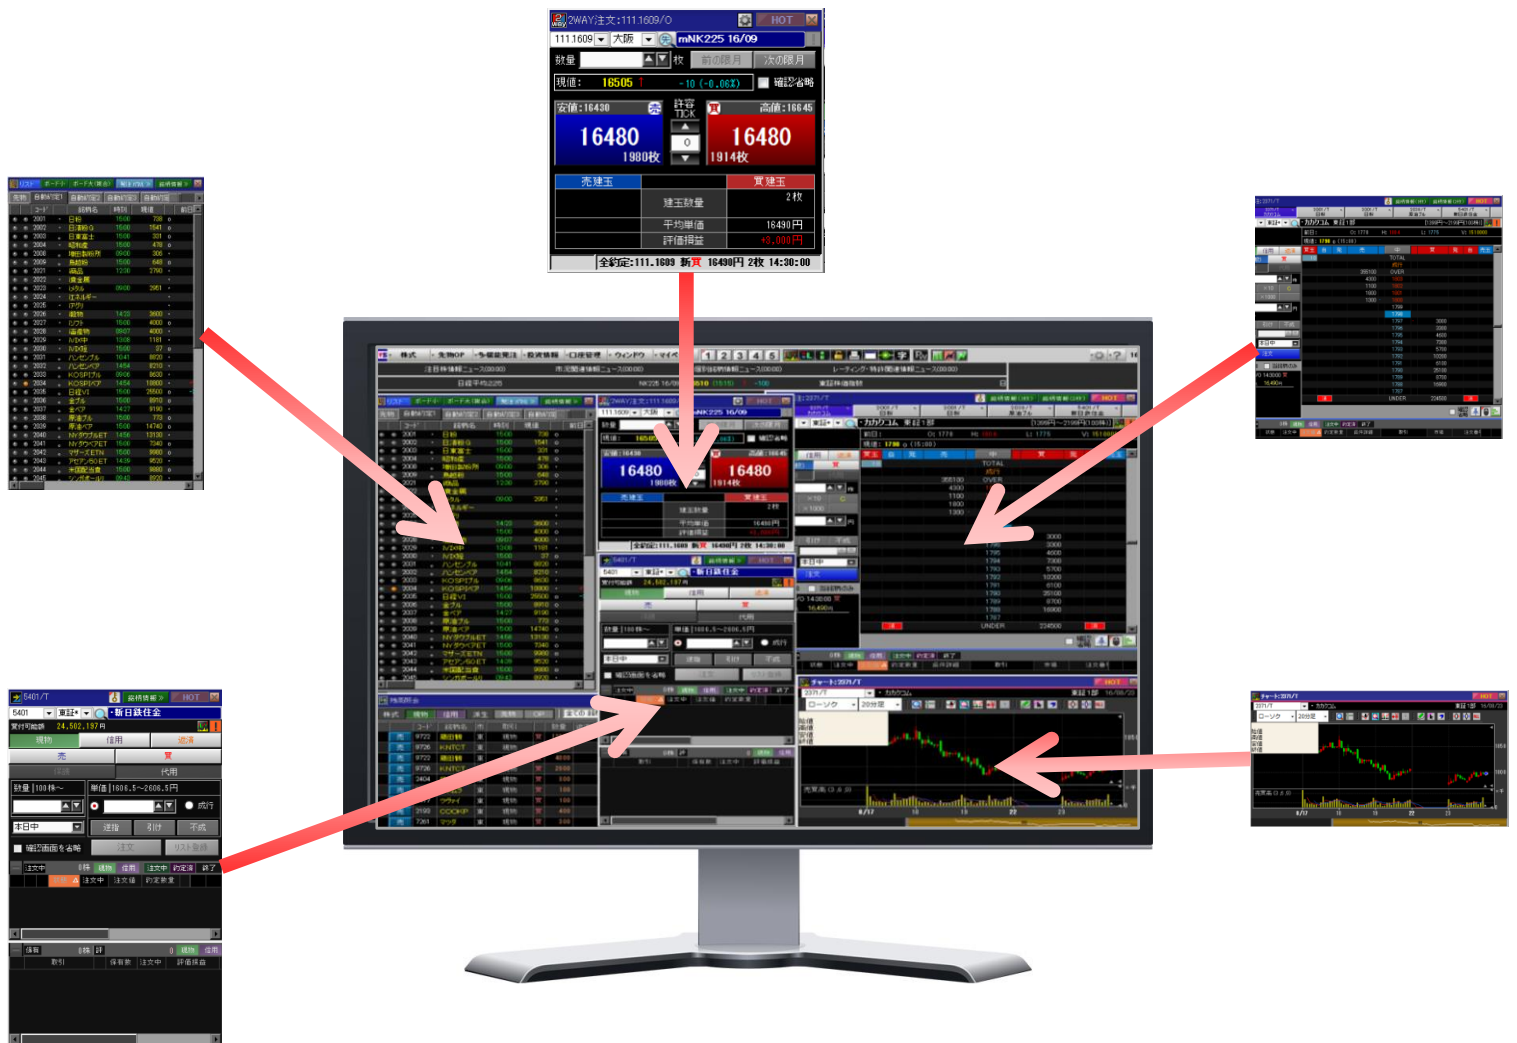

機能満載！発注システムが新登場！

既に告知しておりますシステムリニューアルにともない、新たなトレーディングシステムをリリースいたします。

新しいトレーディングシステムは豊富な機能を備え、初心者の方からベテランの方までトータルでサポートしたトレーディングツールとなっております。レイアウトが固定されていないので、発注画面やチャート、ランキングなど画面配置を自分好みにカスタマイズでき、登録した銘柄リストからのドラッグ&ドロップによる発注や板情報からの直接発注など自分の投資スタイルに合わせた機能が満載です。

- ✓ 取引画面を自分好みにカスタマイズ！
- ✓ 直感的な操作でサクサク発注！
- ✓ 充実のテクニカル指標が満載！

【リリース日程】
2016年10月上旬（予定）

機能満載！発注システムが新たに登場！

取引画面を自分好みにカスタマイズ！

レイアウトが固定されていないので、取引画面を自由にカスタマイズできます。自分だけの取引画面で、快適なお取引をご堪能ください。

直感的な操作でサクサク発注！

登録した銘柄リストからドラッグ&ドロップや、ダブルクリックですぐに注文が可能。板情報から直接発注もできますので、ストレスが軽減されます。

機能満載！発注システムが新たに登場！

充実のテクニカル指標が満載！

数十種類のテクニカル指標を搭載！チャートに線を描画したり、チャートから直接発注を行うこともできます。

現物買発注 ダイアログ:5401/T

5401 東証* 株 新日鉄住金

保証金買付可能額 規制あり

執行条件指定 | 詳細設定

数量 100 注文単位:100株